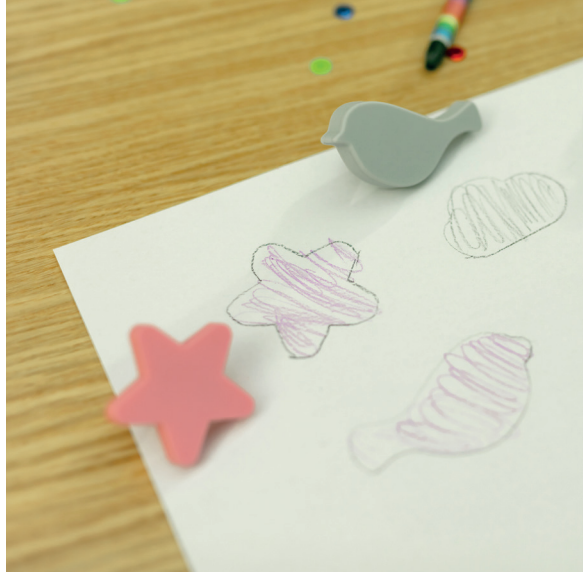

ВОЛШЕБНАЯ КОМНАТА

Линия Ручек KID
для детской мебели

Детская комната это волшебный мир , в котором малыши чувствуют себя безопаснее всего. С помощью деталей можно сделать так, чтобы их убежище было ярким и веселым.

**КАКИЕ РУЧКИ
ВЫБРАЛИ БЫ
ВАШИ ДЕТИ?**

	зеленый	голубой	серый	желтый	розовый
cloud	-	UM-CLOUD-NB	UM-CLOUD-SZ	-	-
star	-	UM-STAR-NB	-	UM-STAR-ZT	UM-STAR-RZ
flaming	-	-	UM- FLAMING-SZ	-	UM- FLAMING-RZ
heart	-	-	-	-	UM-HEART-RZ
crown	-	-	-	-	UM-CROWN-RZ
twitt	UM-TWITT-ZL	-	UM-TWITT-SZ	-	-

В ручки в форме короны или фламинго влюбятся все маленькие принцессы, а звезды и облачка приведут в восторг не одну мечтательницу.

**ПАРИТЬ В
ОБЛОКАХ**

Серия ручек KID
изготовлена из
высококачественной
резины,
защищающей
от травм.

ВОЛШЕБНЫЕ ЖИВОТНЫЕ

Среди пастельных
предложений
по украшению
фасадов детской
мебели, спрятался ...
единорог!

ЕДИНОРОГ

UM-UNICORN-RZ

ДЛЯ МАЛЕНЬКИХ СТРОИТЕЛЕЙ

Красочные детали
оживляют яркие фасады
детской мебели.